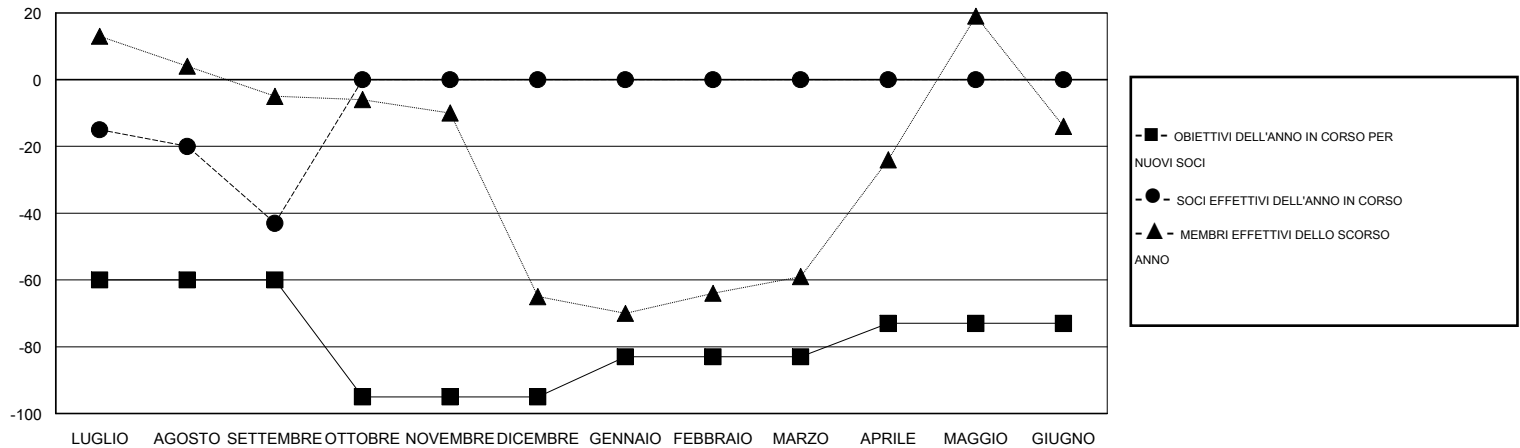

MONTHLY MEMBERSHIP PROGRESS REPORT

District 108 YB

Results as of: 9/30/2016

GMT: Elena Appiani

SEDE ITALY

GMT AREA COSTITUZIONALE 4

| Club | | | | | Soci | | | | |
|---------------------------|--------------------------|------------|-----------------|------------------------|---------------------------|--------------------------|-------------------------|-------------------|------------------------|
| RISULTATI PER 2016-2017 | | | | | RISULTATI PER 2016-2017 | | | | |
| TRIMESTRE | OBIETTIVO PER NUOVI CLUB | NUOVI CLUB | CLUB CANCELLATI | CRESCITA/PERDITA NETTA | TRIMESTRE | OBIETTIVO PER NUOVI SOCI | SOCI FONDATAORI E NUOVI | SOCI DIMISSIONARI | CRESCITA/PERDITA NETTA |
| LUGLIO/AGOSTO/SETTEMBRE | 0 | 0 | 1 | -1 | LUGLIO/AGOSTO/SETTEMBRE | -60 | 28 | 71 | -43 |
| OTTOBRE/NOVEMBRE/DICEMBRE | 0 | 0 | 0 | 0 | OTTOBRE/NOVEMBRE/DICEMBRE | -35 | 0 | 0 | 0 |
| GENNAIO/FEBBRAIO/MARZO | 1 | 0 | 0 | 0 | GENNAIO/FEBBRAIO/MARZO | 12 | 0 | 0 | 0 |
| APRILE/MAGGIO/GIUGNO | 0 | 0 | 0 | 0 | APRILE/MAGGIO/GIUGNO | 10 | 0 | 0 | 0 |

CUMULATIVO DEGLI OBIETTIVI E NUOVI CLUB EFFETTIVI

CUMULATIVO DEGLI OBIETTIVI E SOCI EFFETTIVI

| | | | |
|---------------------|---|---|----------------|
| CLUB CANCELLATI: 1 | 20 CLUBS OF 103 HA/HANNO AGGIUNTO 1 O PIU' SOCI NUOVI | <u>DISTRIBUZIONE DEL SESSO</u> | |
| | | UOMO | 2,881 (79.59%) |
| | | DONNA | 739 (20.41%) |
| <u>SOCI DIMESSI</u> | | <u>CLICcare QUI PER I DATI SULLO STATO DEL CLUB</u> | |
| DEFUNTI | 5 | SOCI DI NUCLEI FAMILIARI | 72 |
| CLUB CANCELLATO | 0 | CAPOFAMIGLIA | 35 |
| ALTRO | 66 | NON CAPOFAMIGLIA | 37 |
| TOTALE | 71 | | |