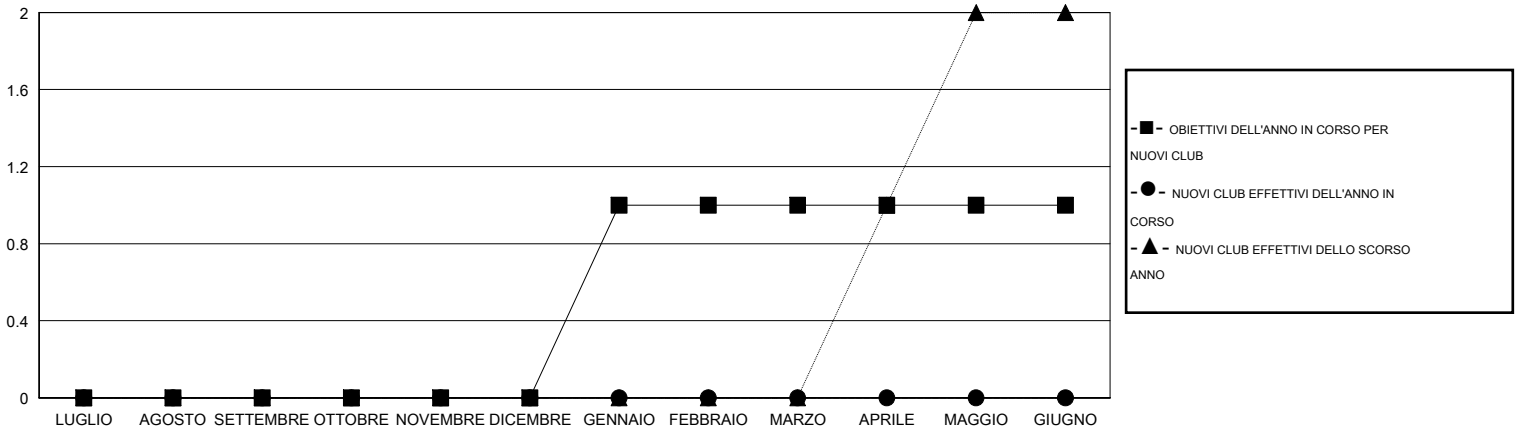

MONTHLY MEMBERSHIP PROGRESS REPORT

District 108 YB

Results as of: 9/30/2016

GMT: Elena Appiani

SEDE ITALY

GMT AREA COSTITUZIONALE 4

| Club | | | | | Soci | | | | |
|---------------------------|--------------------------|------------|-----------------|------------------------|---------------------------|--------------------------|-------------------------|-------------------|------------------------|
| RISULTATI PER 2016-2017 | | | | | RISULTATI PER 2016-2017 | | | | |
| TRIMESTRE | OBIETTIVO PER NUOVI CLUB | NUOVI CLUB | CLUB CANCELLATI | CRESCITA/PERDITA NETTA | TRIMESTRE | OBIETTIVO PER NUOVI SOCI | SOCI FONDATAORI E NUOVI | SOCI DIMISSIONARI | CRESCITA/PERDITA NETTA |
| LUGLIO/AGOSTO/SETTEMBRE | 0 | 0 | 1 | -1 | LUGLIO/AGOSTO/SETTEMBRE | -60 | 28 | 71 | -43 |
| OTTOBRE/NOVEMBRE/DICEMBRE | 0 | 0 | 0 | 0 | OTTOBRE/NOVEMBRE/DICEMBRE | -35 | 0 | 0 | 0 |
| GENNAIO/FEBBRAIO/MARZO | 1 | 0 | 0 | 0 | GENNAIO/FEBBRAIO/MARZO | 12 | 0 | 0 | 0 |
| APRILE/MAGGIO/GIUGNO | 0 | 0 | 0 | 0 | APRILE/MAGGIO/GIUGNO | 10 | 0 | 0 | 0 |

CUMULATIVO DEGLI OBIETTIVI E NUOVI CLUB EFFETTIVI

CUMULATIVO DEGLI OBIETTIVI E SOCI EFFETTIVI

| | | | |
|---------------------|---|---|----------------|
| CLUB CANCELLATI: 1 | 20 CLUBS OF 103 HA/HANNO AGGIUNTO 1 O PIU' SOCI NUOVI | <u>DISTRIBUZIONE DEL SESSO</u> | |
| | | UOMO | 2,881 (79.59%) |
| | | DONNA | 739 (20.41%) |
| <u>SOCI DIMESSI</u> | | <u>CLICcare QUI PER I DATI SULLO STATO DEL CLUB</u> | |
| DEFUNTI | 5 | SOCI DI NUCLEI FAMILIARI | 72 |
| CLUB CANCELLATO | 0 | CAPOFAMIGLIA | 35 |
| ALTRO | 66 | NON CAPOFAMIGLIA | 37 |
| TOTALE | 71 | | |